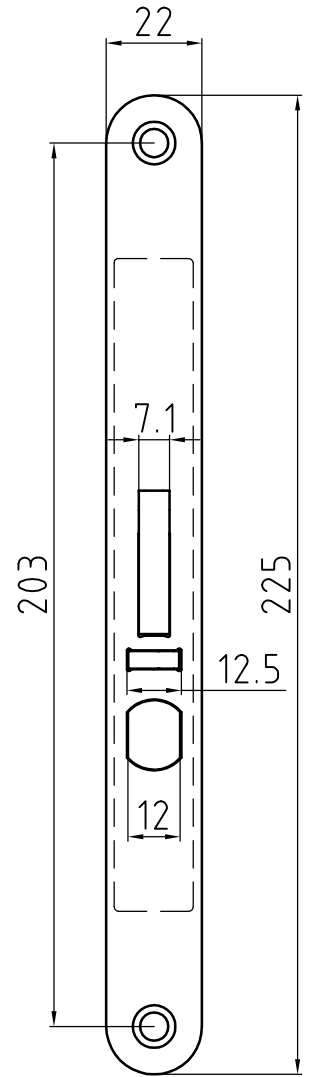

- Connect type:
- 310
 - 311
 - 313
 - 410
 - 411
 - 640

Kun type 340 og 640

Tegningen er ikke målfast.